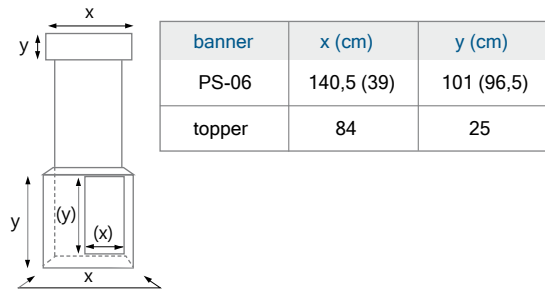

Theke / Stolek / Stolík / Pult

DE

Feste und hohe Theke für anspruchsvolle Präsentationen

- + Gut für Präsentationen von größeren und schwereren Produkten geeignet
- + Topper (Werbung über der Theke)
- + Feste Oberplatte mit Holzdekor
- + Verschiebbare Hintertür
- > Die Wand ist mit profiliertem Plastik ausgefüllt und durch eine Aluminium Konstruktion verknüpft
- > Für ganzflächige Beklebung gut geeignet

SK

Pevný a vysoký pult pre náročnejšiu prezentáciu

- + Vhodný pre ukážky zložitejších a ťažších produktov
- + Topper (reklama nad pultom)
- + Pevná horná doska so vzorom dreva
- + Uzamykatelné zadné dverka
- > Stena je vyplnená profilovaným plastom a spojená hliníkovou konštrukciou
- > Možnosť celopolepu

CZ

Pevný a vysoký pult pro náročnější prezentace

- + Vhodný pro ukázky složitějších a těžších produktů
- + Topper (reklama nad pultem)
- + Pevná horní deska s dekorem dřeva
- + Uzamykatelná zadní dvířka
- > Stěna je vyplněna profilovaným plastem a spojena hliníkovou konstrukcí
- > Možnost celopolepu

HU

Tartós és magas kínáló pult az igényesebb prezentációhoz

- + Alkalmas a nagyobb súlyú termékek bemutatásához
- + Korona (pult feletti reklámfelület)
- + Tartós pulttető fa dekorral
- + Elzárható tároló rész
- > A pult alumínium szerkezetű és a palástja hullámos műanyagból készült
- > A pult teljes felülete reklámozásra alkalmas.