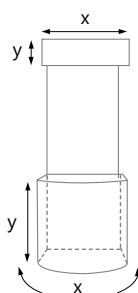

RETAIL

Theke / Stolek / Stolík / Pult

banner	x (cm)	y (cm)
RS-04	178,6	80
topper	80	30

DE

Für Präsentationen und Promo-Aktionen in Geschäftszentren

- + Günstigste Variante der Promotheke
- + Gute Sichtbarkeit der Werbung dank dem Topper (Graphik über der Theke)
- > Standard Promotheke mit zentral platziertem Regal
- > Theke ist für ganzflächige Werbebeklebung geeignet
- > Komplett zerlegbare Konstruktion

SK

Pre prezentáciu a ochutnávky do obchodných centier

- + Najlacnejšia varianta prezentačného stolíka
- + Dobrá viditeľnosť reklamy vďaka topperu (grafika nad pultom)
- > Štandardný prezentačný pult so stredovou policou
- > Stolík je určený k celoplošnému polepeniu reklamou
- > Kompletne rozoberateľná konštrukcia

CZ

Pro prezentaci a ochutnávky do obchodních center

- + Nejlevnější varianta prezentačního stolku
- + Dobrá viditelnost reklamy díky topperu (grafika nad pultem)
- > Standardní prezentační pult se středovou policí
- > Stolek je určen k celoplošnému polepení reklamou
- > Kompletně rozeberatelná konstrukce

HU

A bevásárlóközpontokban rendezendő prezentációkhoz és kóstoltatókhoz

- + A legolcsóbb kínáló pult
- + Jól látható reklám a koronának köszönhetően (grafika a pult felett)
- > Standard kínáló pult polccal
- > A pult teljes felülete reklámozásra alkalmas
- > Teljesen szétszedhető szerkezet